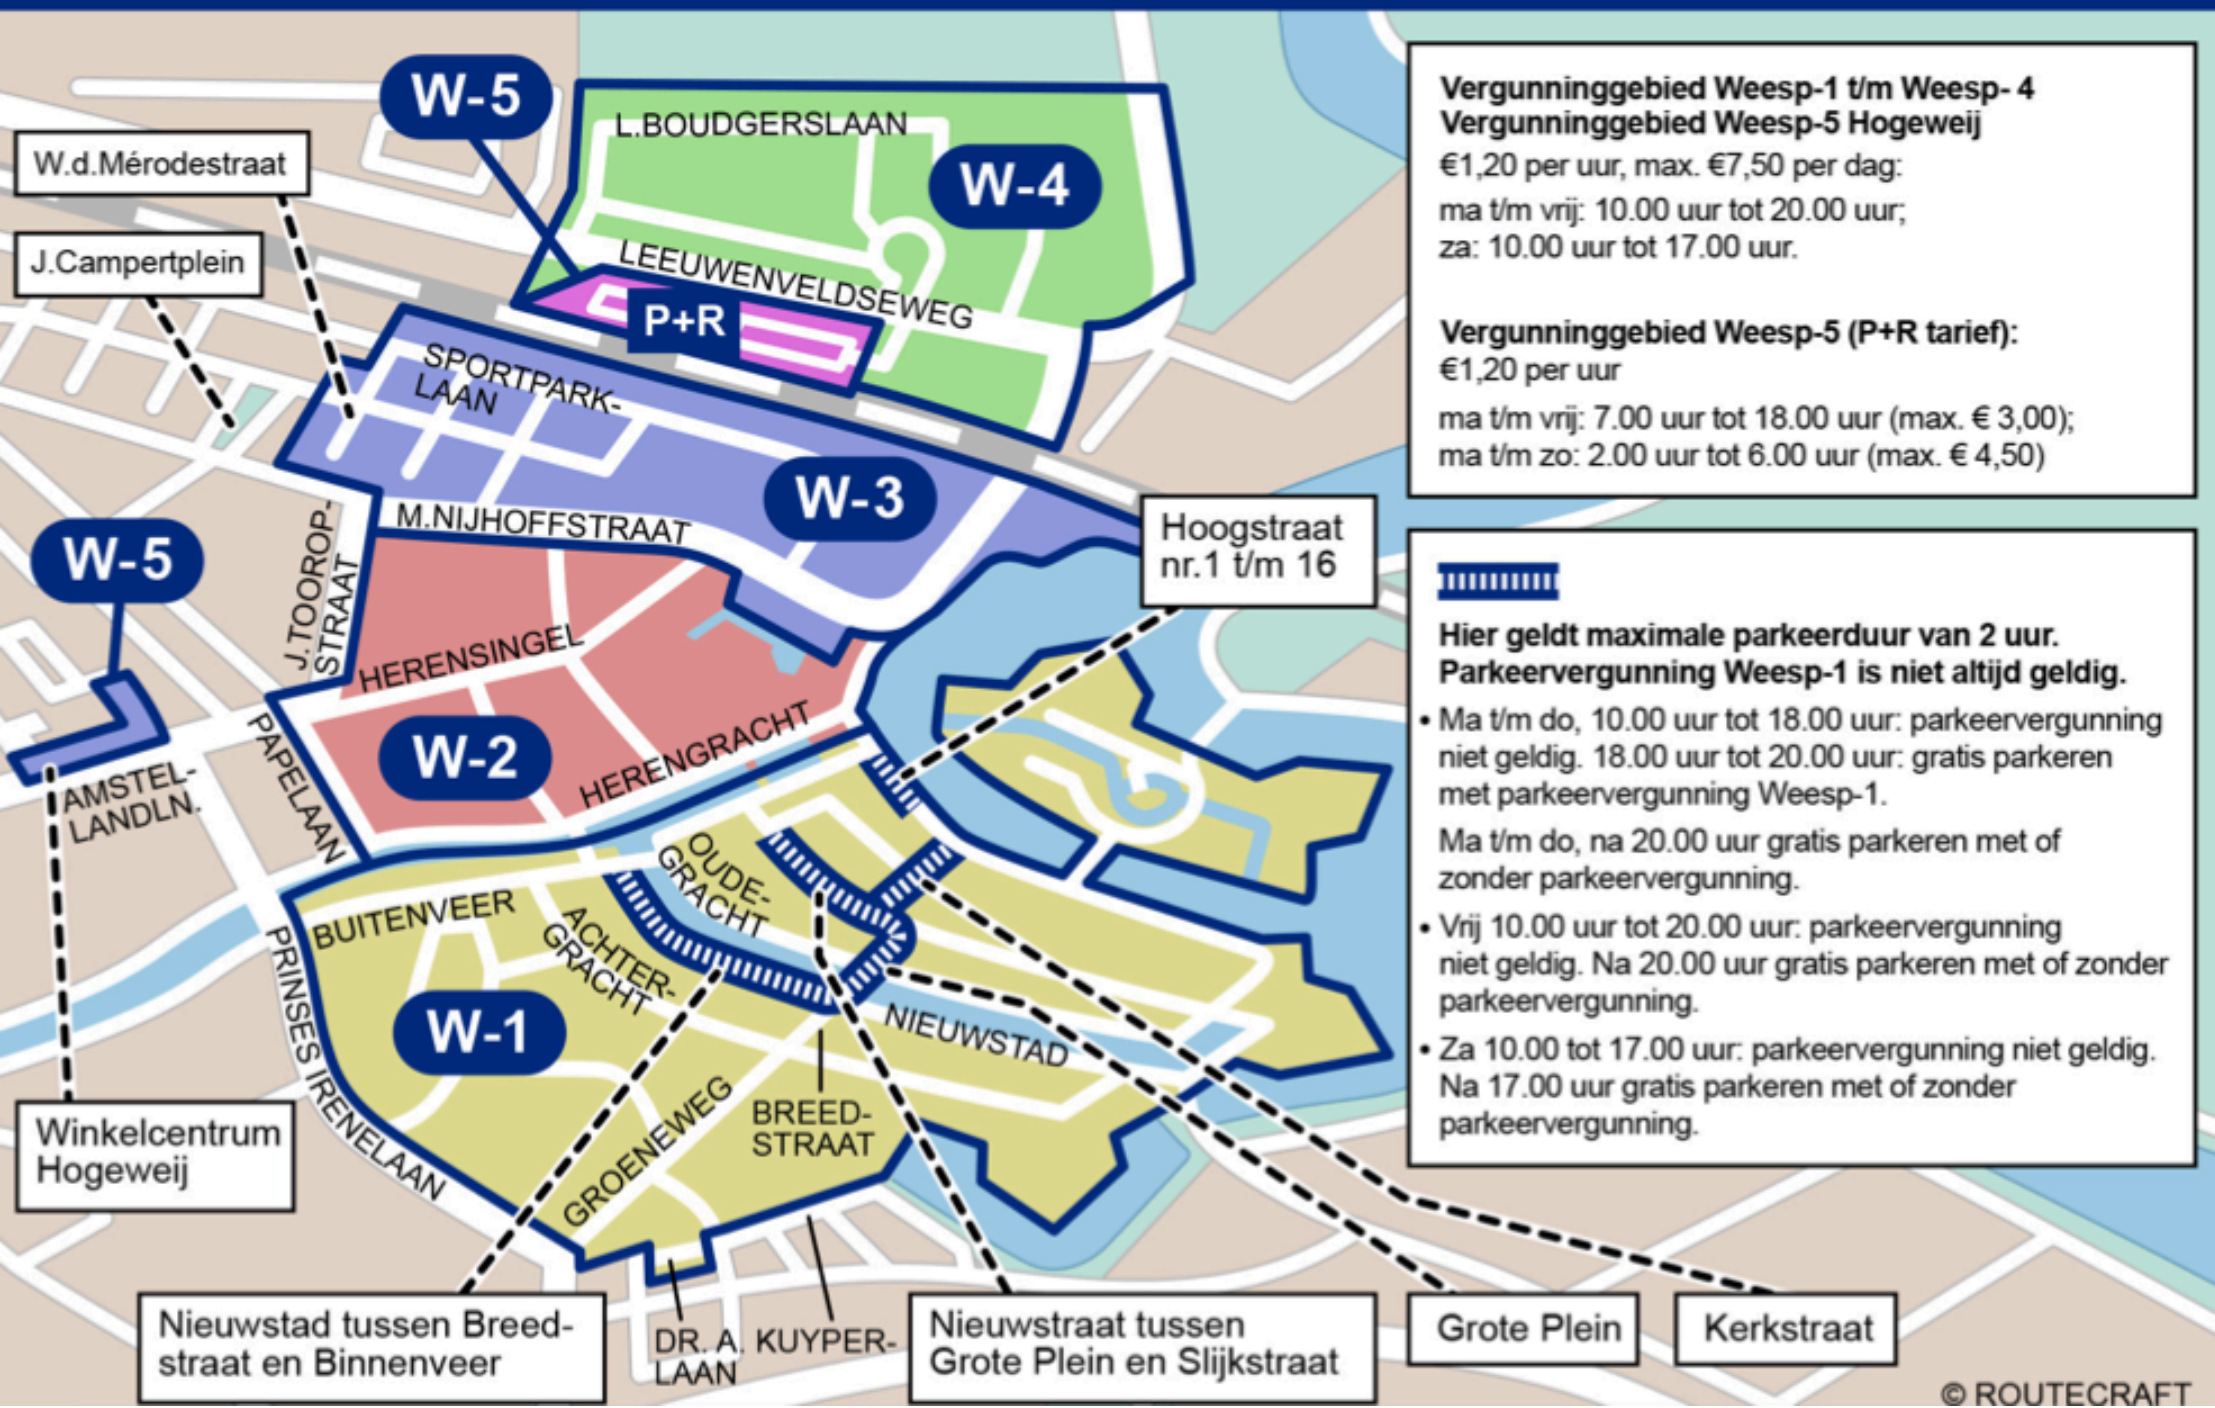

# Betaald parkeren in Weesp

## Vergunninggebied Weesp-1 t/m Weesp-4

### Vergunninggebied Weesp-5 Hogewei

€1,20 per uur, max. €7,50 per dag:

ma t/m vrij: 10.00 uur tot 20.00 uur;

za: 10.00 uur tot 17.00 uur.

### Vergunninggebied Weesp-5 (P+R tarief):

€1,20 per uur

ma t/m vrij: 7.00 uur tot 18.00 uur (max. € 3,00);

ma t/m zo: 2.00 uur tot 6.00 uur (max. € 4,50)

Hier geldt maximale parkeerduur van 2 uur.  
Parkeervergunning Weesp-1 is niet altijd geldig.